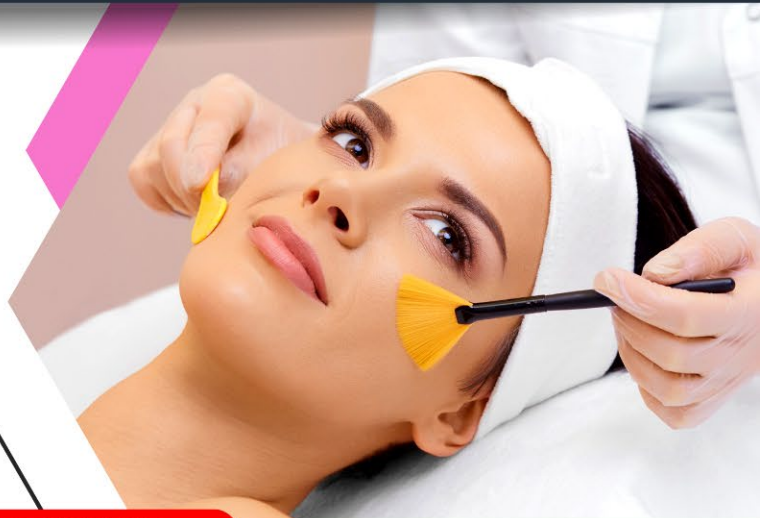

TÉCNICA: PEELING

Inicio: **04 de febrero 2023**
Días: **Sábado Matutino Intensivo**
Horario: **10:00 a 15:00 hrs.**

BECAS DISPONIBLES / BECAS DISPONIBLES / BECAS DISPONIBLES / BECAS DISPONIBLES / BECAS DISPONIBLES